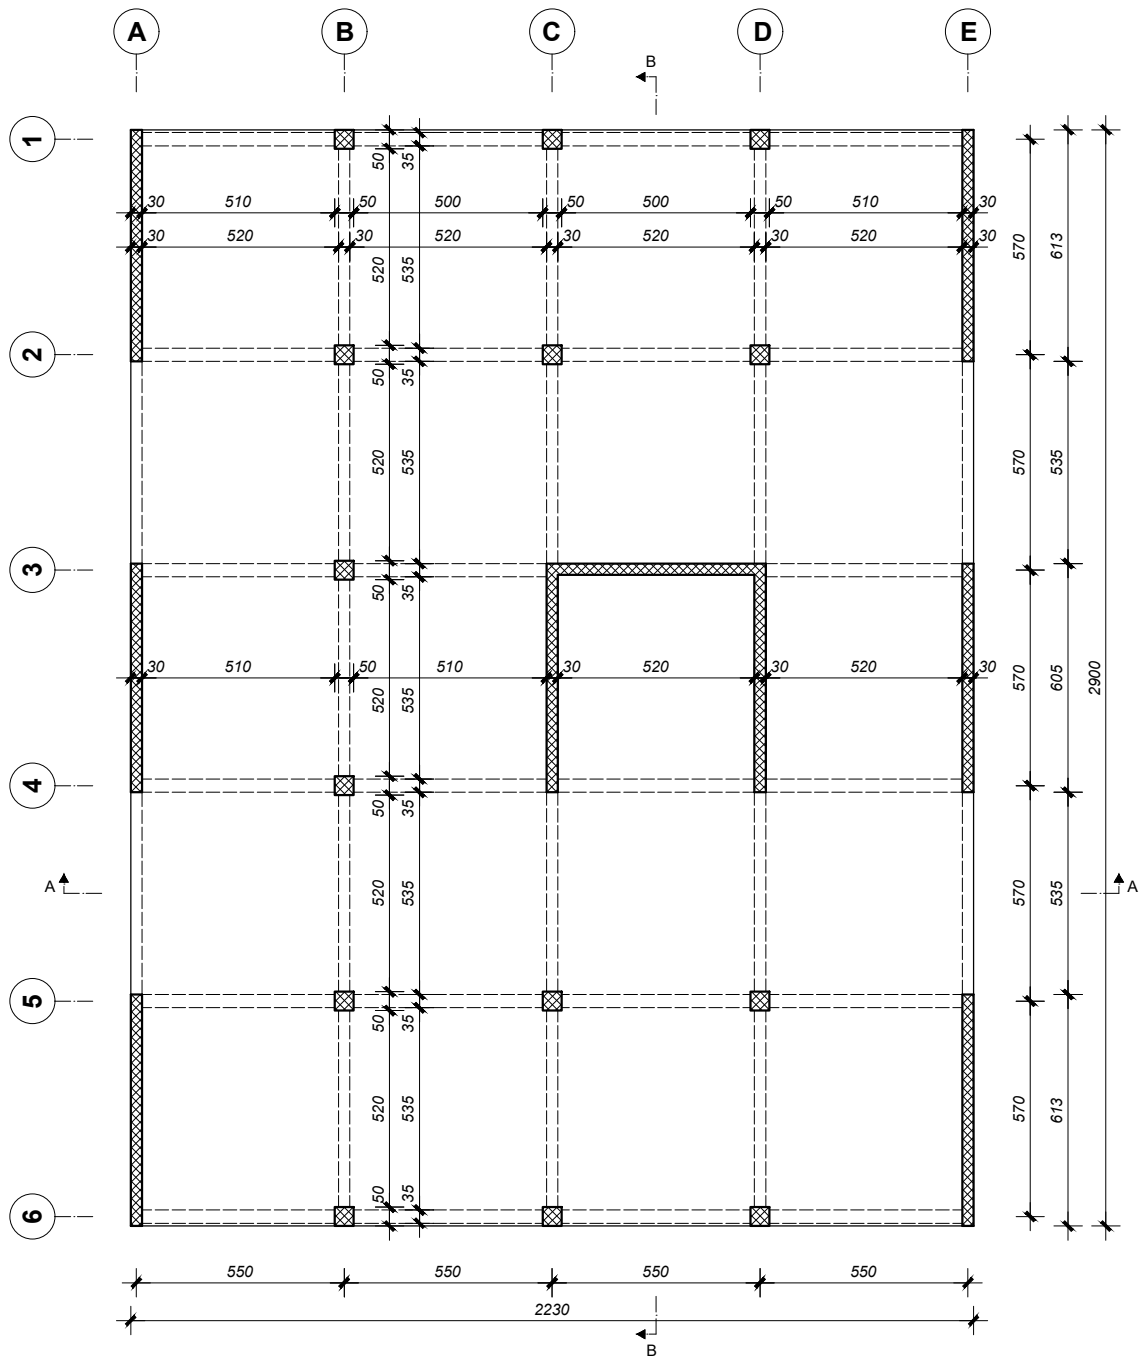

TLOCRT KATA MJ 1:200

PLAN OPLATE
TLOCRT KATA
MJ 1:200

GRAĐEVINSKI FAKULTET SVEUČILIŠTA U ZAGREBU		
Kolegij:	BETONSKE KONSTRUKCIJE 3	Mjerilo:
Sadržaj:	PLAN OPLATE - TLOCRT B-B	1:200
Izradio:	IME I PREZIME	AK. GOD.
Pregledao:		2019/20